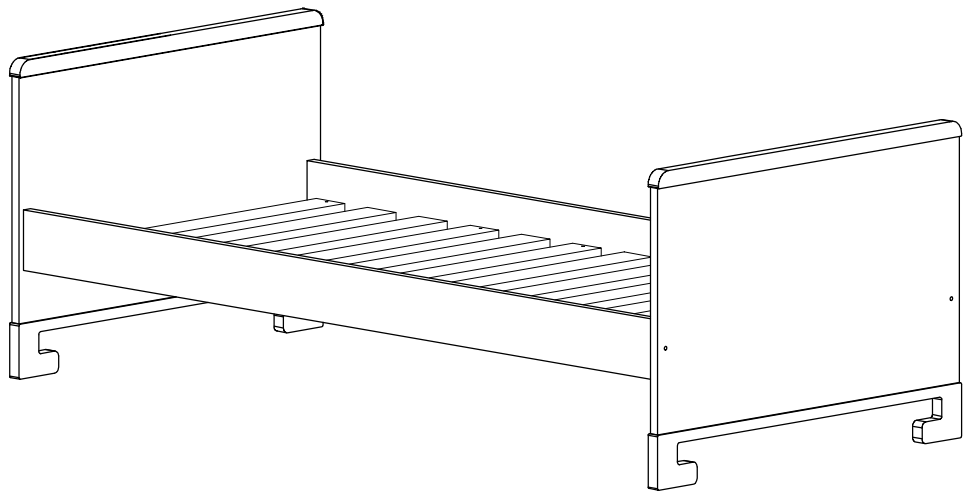

TOTO Tapczanik 160x70 cm

w.01/2012

Rys. nr: toto-tap 70x160

Okucia