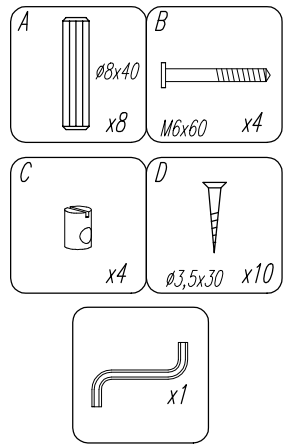

# TOTO Tapczanik 160x70 cm

w.01/2012

Rys. nr: toto-tap 70x160

### Colli 1/3:

Nr 1 - 2szt.

Okucia/Fittings/Beschläge

Instrukcja

montażu Assembly

instruction/Montageinstruktion

### Colli 2/3:

Nr 2 - 2szt.

### Colli 3/3:

Nr 3 - 1szt.

**Koniec**