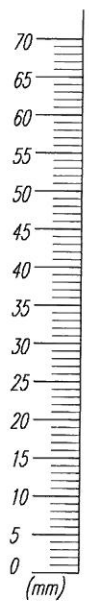

Mini 200x90

DE Montageanleitung

CZ Návod k montáži

ES instrucciones de montaje

GB Assembly instructions

NL Montagehandleiding

FR Notice de montage

PL Instrukcja montażu

Colli 2/3:
Nr 1 - 1 szt.
Nr 2 - 1 szt.

Okucia/Fittings/Beschläge
Instrukcja montażu/Assembly
instruction/Montageanleitung

Colli 3/3:
Nr 4 - 1 szt.

<p>A</p>  <p>Ø8x40 x8</p>	<p>B</p>  <p>M6x60 x4</p>	<p>C</p>  <p>x4</p>	<p>D</p>  <p>Ø3,5x30 x10</p>	 <p>S114 x1</p>
---	--	--	---	---